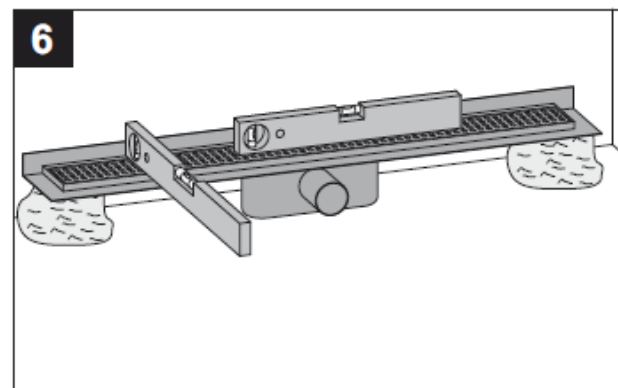

## ACO ShowerDrain C-line

2012-05-21

[www.aco-haustechnik.de](http://www.aco-haustechnik.de)

0150.26.76 V1.0