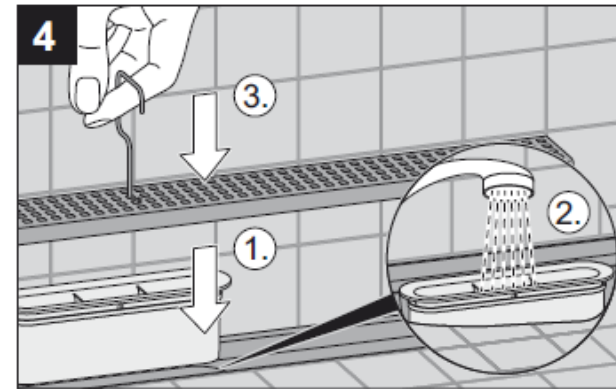

## ACO ShowerDrain C-line

2012-05-21

[www.aco-haustechnik.de](http://www.aco-haustechnik.de)

0150.26.76 V1.0