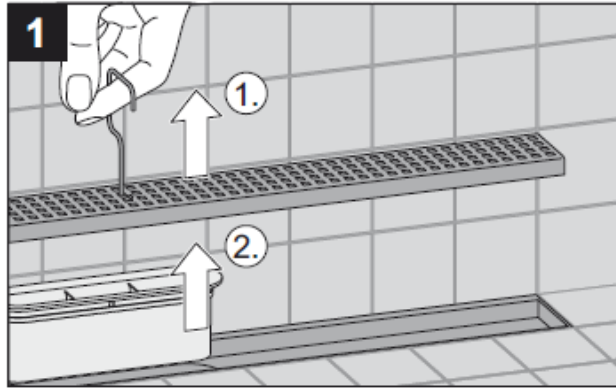

## ACO ShowerDrain C-line

2012-05-21

[www.aco-haustechnik.de](http://www.aco-haustechnik.de)

0150.26.76 V1.0