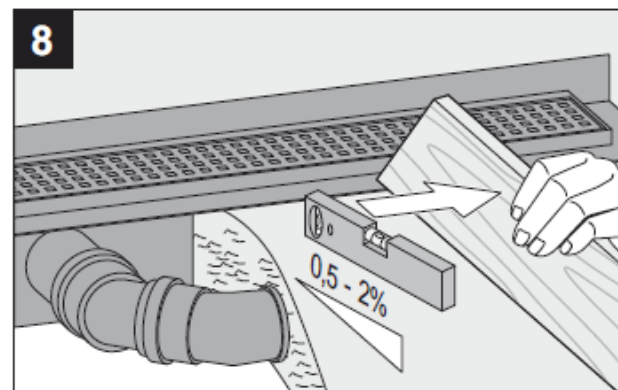

## ACO ShowerDrain C-line

2012-05-21

[www.aco-haustechnik.de](http://www.aco-haustechnik.de)

0150.26.76 V1.0