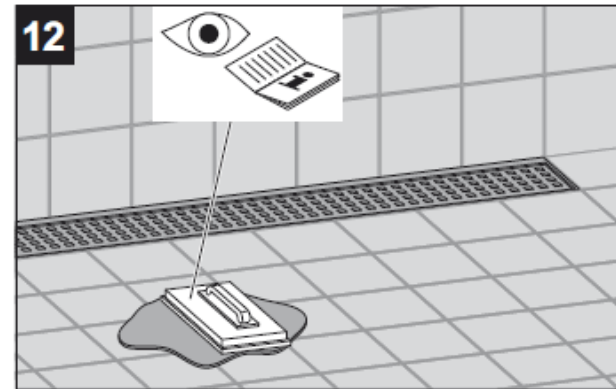

## ACO ShowerDrain C-line

2012-05-21

[www.aco-haustechnik.de](http://www.aco-haustechnik.de)

0150.26.76 V1.0