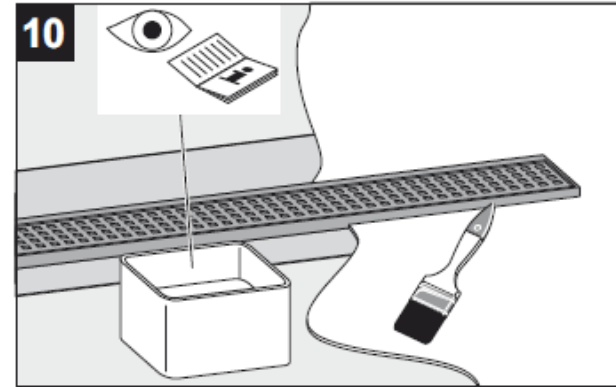

## ACO ShowerDrain C-line

2012-05-21

[www.aco-haustechnik.de](http://www.aco-haustechnik.de)

0150.26.76 V1.0