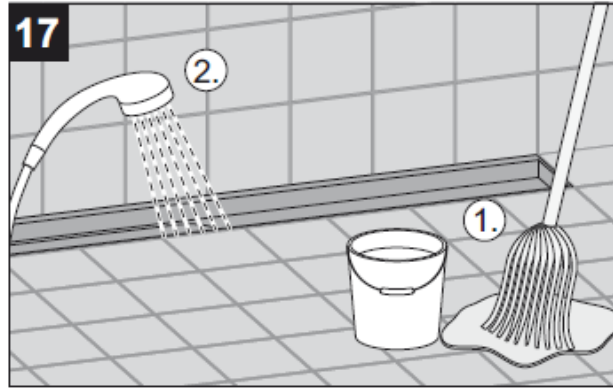

## ACO ShowerDrain C-line

2012-05-21

[www.aco-haustechnik.de](http://www.aco-haustechnik.de)

0150.26.76 V1.0