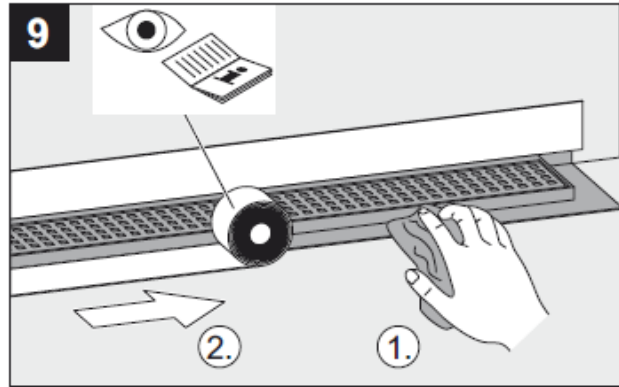

## ACO ShowerDrain C-line

2012-05-21

[www.aco-haustechnik.de](http://www.aco-haustechnik.de)

0150.26.76 V1.0