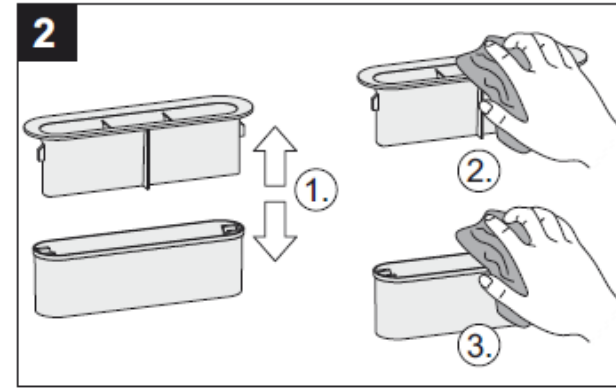

## ACO ShowerDrain C-line

2012-05-21

[www.aco-haustechnik.de](http://www.aco-haustechnik.de)

0150.26.76 V1.0