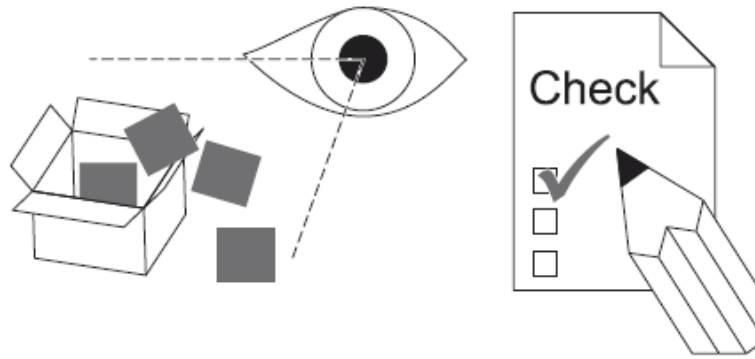

## ACO ShowerDrain C-line

2012-05-21

[www.aco-haustechnik.de](http://www.aco-haustechnik.de)

0150.26.76 V1.0