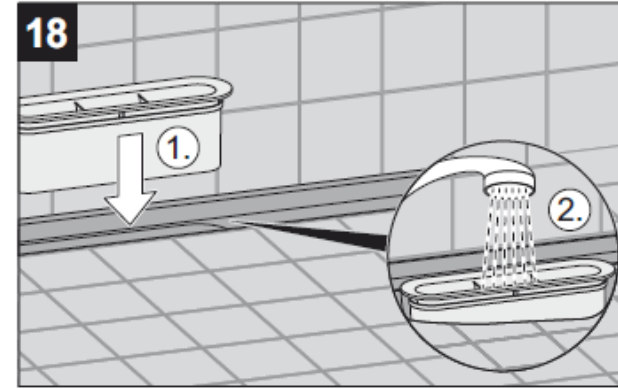

## ACO ShowerDrain C-line

2012-05-21

[www.aco-haustechnik.de](http://www.aco-haustechnik.de)

0150.26.76 V1.0