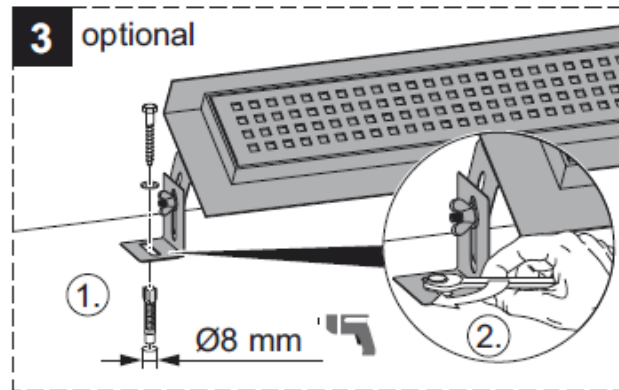

## ACO ShowerDrain C-line

2012-05-21

[www.aco-haustechnik.de](http://www.aco-haustechnik.de)

0150.26.76 V1.0