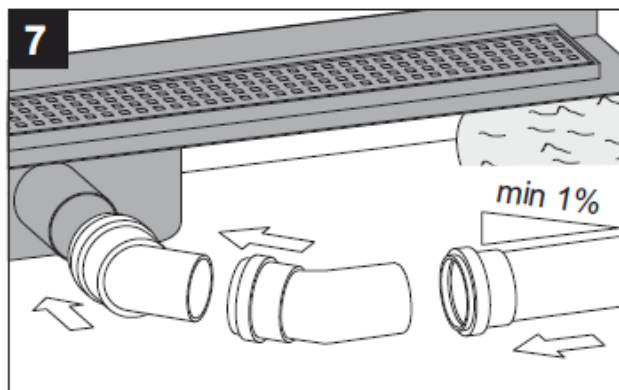

## ACO ShowerDrain C-line

2012-05-21

[www.aco-haustechnik.de](http://www.aco-haustechnik.de)

0150.26.76 V1.0