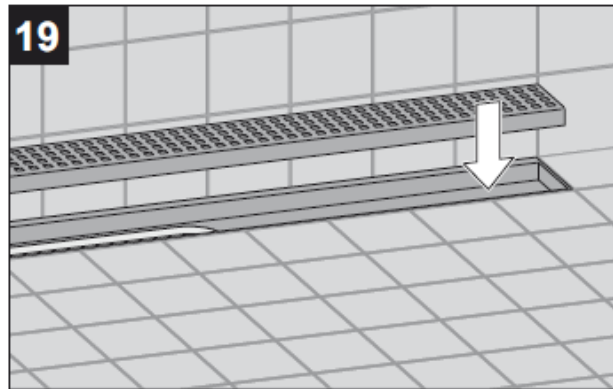

## ACO ShowerDrain C-line

2012-05-21

[www.aco-haustechnik.de](http://www.aco-haustechnik.de)

0150.26.76 V1.0