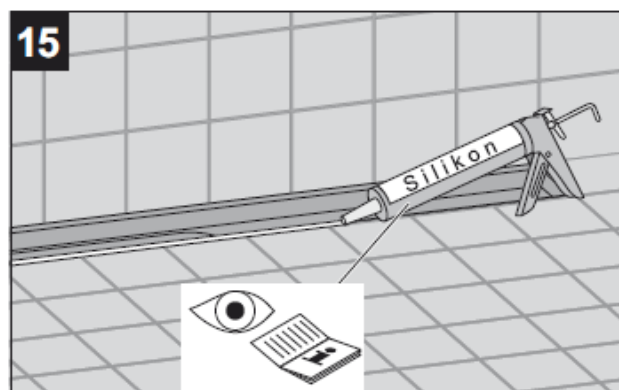

## ACO ShowerDrain C-line

2012-05-21

[www.aco-haustechnik.de](http://www.aco-haustechnik.de)

0150.26.76 V1.0