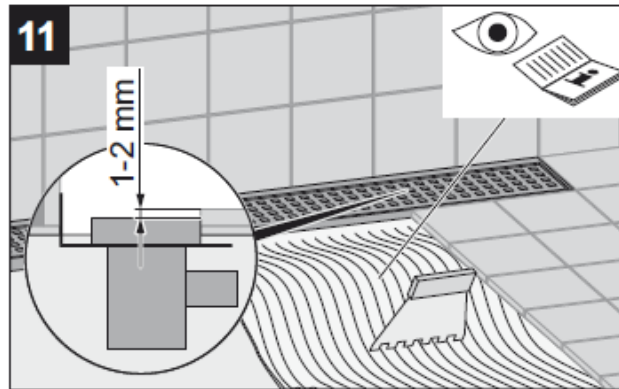

## ACO ShowerDrain C-line

2012-05-21

[www.aco-haustechnik.de](http://www.aco-haustechnik.de)

0150.26.76 V1.0