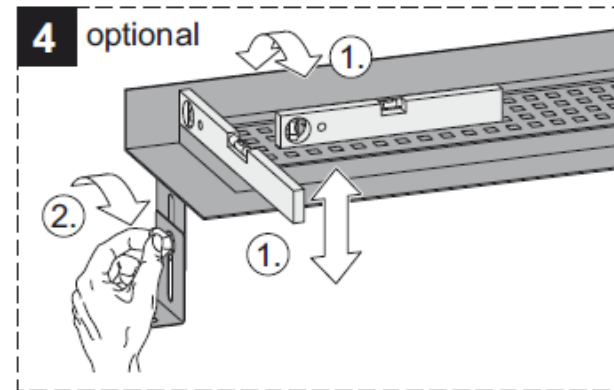

## ACO ShowerDrain C-line

2012-05-21

[www.aco-haustechnik.de](http://www.aco-haustechnik.de)

0150.26.76 V1.0