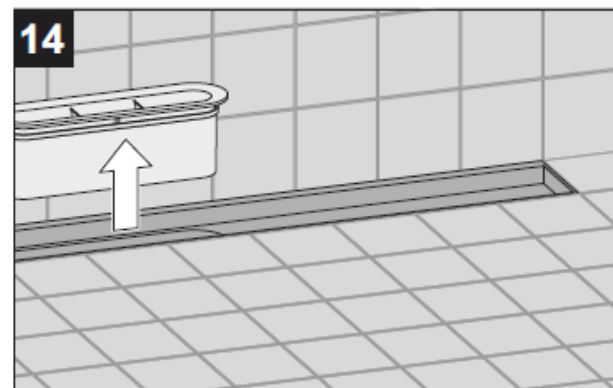

## ACO ShowerDrain C-line

2012-05-21

[www.aco-haustechnik.de](http://www.aco-haustechnik.de)

0150.26.76 V1.0