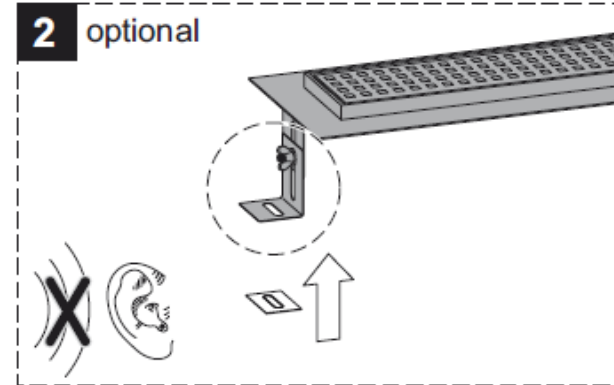

## ACO ShowerDrain C-line

2012-05-21

[www.aco-haustechnik.de](http://www.aco-haustechnik.de)

0150.26.76 V1.0