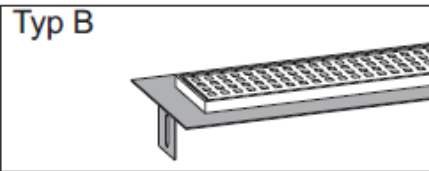

## ACO ShowerDrain C-line

2012-05-21

[www.aco-haustechnik.de](http://www.aco-haustechnik.de)

0150.26.76 V1.0