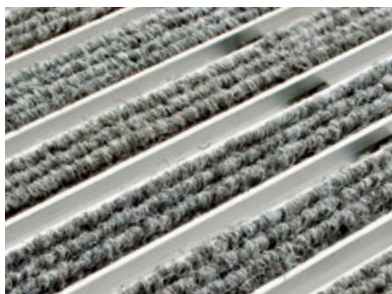

ACO Vario batų valymosi kilimėlis
su juodomis guminėmis gofruotomis
juostelėmis.
Gali būti naudojamas pastato viduje arba
dengtoje išorėje.

ACO Vario batų valymosi kilimėlis
su antracito spalvos veltinio juostelėmis