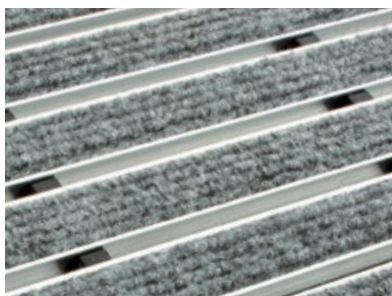

Kilimėlis su antracito spalvos veltinio juostelėmis, montuojamas tarp plytelių.

Batų valymosi kilimėlis su stačiakampiu aliuminio rėmu, skirtas naudoti pastato viduje.

Kilimėlis su pilkos spalvos veltinio juostelėmis, montuojamas tarp plytelių.