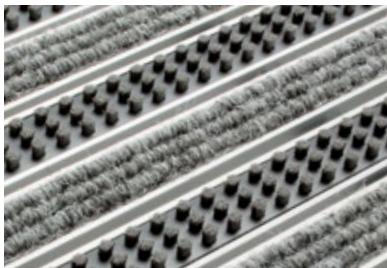

ACO Vario batų valymosi kilimėlis
su šviesiai pilkomis veltinio juostelėmis

Galimi matmenys

- 60 x 40 cm
- 75 x 50 cm
- 100 x 50 cm

ACO Vario batų valymosi kilimėlis su veltinio ir šepetio juostelėmis. Į aliuminio profiliuotus pakaitomis įleistas antracito spalvos šiurkščios veltinio ir šepetio juostelės.

ACO Vario batų valymosi kilimėlis su kasetinio tipo šepetiu ir veltinio juostelėmis. Į aliuminio profiliuotus pakaitomis įleistos šviesiai pilkos spalvos šiurkščios veltinio ir kasetinio tipo šepetio juostelės.