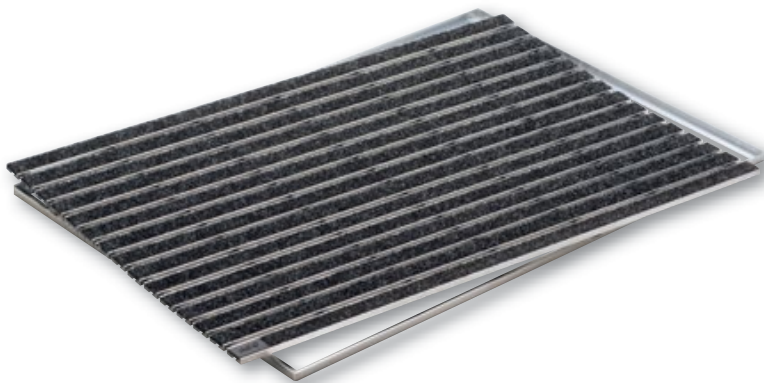

Galimi matmenys:

- 60 x 40 cm

ACO Vario stačiakampis rėmas,
skirtas naudoti pastato viduje ir dengtoje išorėje

ACO Vario stačiakampis rėmas

Į grindų dangą įleidžiamas specialus aliumininis rėmas su keturiais montavimo kampais. Statybinis aukštis: 2,65 cm.

Galimi matmenys:

- 60 x 40 cm
- 75 x 50 cm
- 100 x 50 cm

Nedidelio aukščio batų valymosi grotelės su rėmais

Komplektai, skirti naudoti pastato viduje

Batų valymosi kilimėlis su stačiakampiu aliuminio rėmu, skirtas naudoti pastato viduje.

Kilimėlis su antracito spalvos veltinio juostelėmis, montuojamas tarp plytelių.

Batų valymosi kilimėlis su stačiakampiu aliuminio rėmu, skirtas naudoti pastato viduje.

Kilimėlis su pilkos spalvos veltinio juostelėmis, montuojamas tarp plytelių.