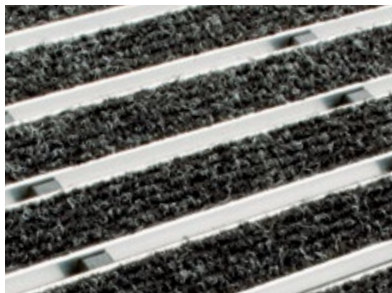

Nedidelio aukščio batų valymosi grotelės su rėmais

Komplektai, skirti naudoti pastato viduje

Batų valymosi kilimėlis su stačiakampiu aliuminio rėmu, skirtas naudoti pastato viduje.

Kilimėlis su antracito spalvos veltinio juostelėmis, montuojamas tarp plytelių.