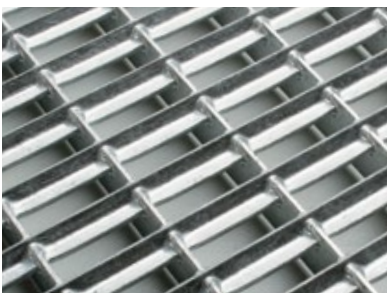

ACO Vario batų valymosi kilimėlis
su šviesiai pilkomis veltinio juostelėmis

Galimi matmenys

- 60 x 40 cm
- 75 x 50 cm
- 100 x 50 cm

ACO Vario batų valymosi kilimėlis su veltinio ir šepetio juostelėmis. Į aliuminio profiliuotus pakaitomis įleistas antracito spalvos šiurkščios veltinio ir šepetio juostelės.

ACO Vario batų valymosi kilimėlis su kasetinio tipo šepetiu ir veltinio juostelėmis. Į aliuminio profiliuotus pakaitomis įleistos šviesiai pilkos spalvos šiurkščios veltinio ir kasetinio tipo šepetio juostelės.

ACO Vario grotelės,
skirtos naudoti pastato išorėje

Tinklelio grotelės yra pagamintos iš cinkuoto plieno.
Akučių dydis: apie 9 - 31 mm.

Galimi matmenys

- 60 x 40 cm
- 75 x 50 cm
- 100 x 50 cm

ACO Vario vonelės,
skirtos naudoti pastato išorėje