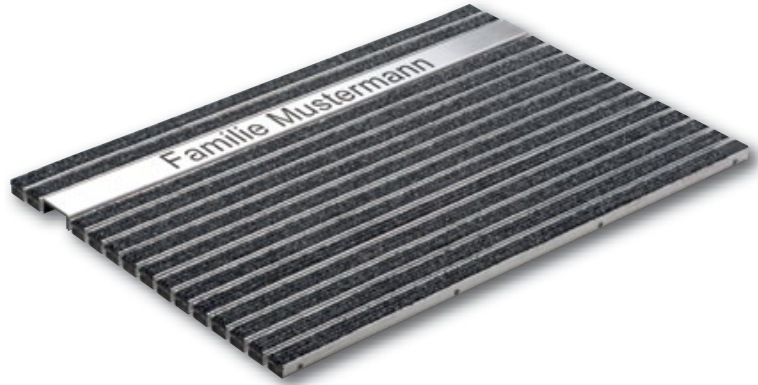

Originalus dydis

Suasmeninta batų valymosi įranga

Verta atkreipti dėmesį į naująją ACO Vario batų valymosi įrangą su asmeniniu užrašu, nes ji pasižymi ne tik išskirtiniu dizainu, bet ir funkcionalumu. Kilimėlis su šiurkštaus plauko veltinio juostelėmis efektyviai šalina smulkų purvą ir ilgai tarnauja. Ant aukštos kokybės plieninio profiliuotio galima užrašyti bet kokį tekstą, paverčiantį prieėjimo esantį kilimėlį unikaliu. Antracito spalvos kilimėliai su individualiais užrašais gaminami visų trijų standartinių dydžių.