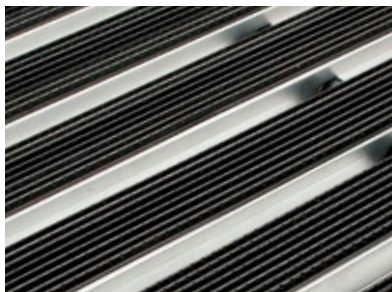

ACO Vario batų valymosi kilimėlis
su juodomis guminėmis gofruotomis
juostelėmis.
Gali būti naudojamas pastato viduje arba
dengtoje išorėje.

ACO Vario batų valymosi kilimėlis
su antracito spalvos veltinio juostelėmis