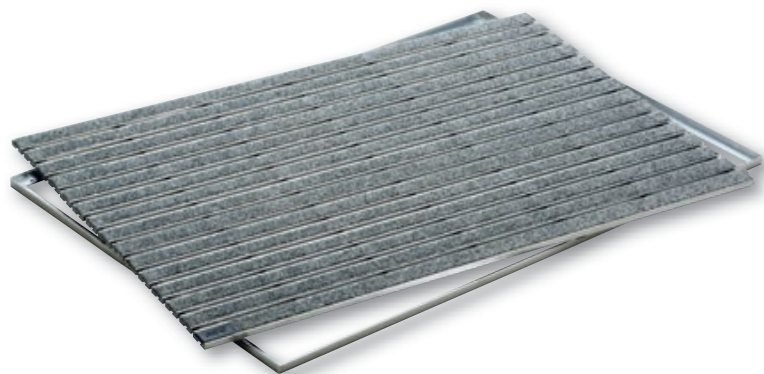

Galimi matmenys:

- 60 x 40 cm

ACO Vario stačiakampis rėmas,
skirtas naudoti pastato viduje ir dengtoje išorėje

ACO Vario stačiakampis rėmas

Į grindų dangą įleidžiamas specialus aliumininis rėmas su keturiais montavimo kampais. Statybinis aukštis: 2,65 cm.

Galimi matmenys:

- 60 x 40 cm
- 75 x 50 cm
- 100 x 50 cm

Nedidelio aukščio batų valymosi grotelės su rėmais

Komplektai, skirti naudoti pastato viduje

Batų valymosi kilimėlis su stačiakampiu aliuminio rėmu, skirtas naudoti pastato viduje.

Kilimėlis su antracito spalvos veltinio juostelėmis, montuojamas tarp plytelių.

Batų valymosi kilimėlis su stačiakampiu aliuminio rėmu, skirtas naudoti pastato viduje.

Kilimėlis su pilkos spalvos veltinio juostelėmis, montuojamas tarp plytelių.