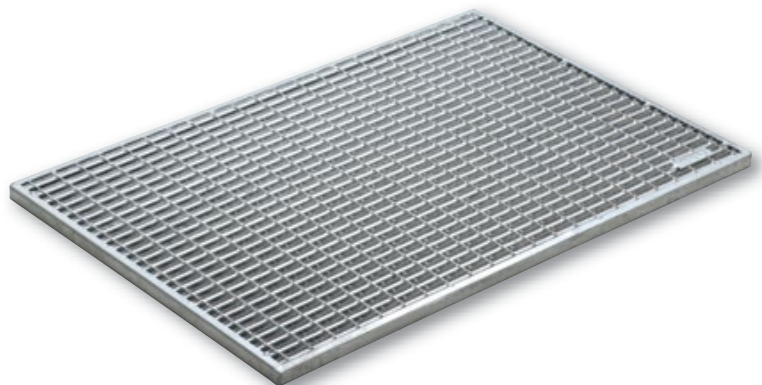

ACO Vario batų valymosi kilimėlis
su šviesiai pilkomis veltinio juostelėmis

Galimi matmenys

- 60 x 40 cm
- 75 x 50 cm
- 100 x 50 cm

ACO Vario batų valymosi kilimėlis su veltinio ir šepetio juostelėmis. Į aliuminio profiliuotus pakaitomis įleistas antracito spalvos šiurkščios veltinio ir šepetio juostelės.

ACO Vario grotelės,
skirtos naudoti pastato išorėje

Tinklelio grotelės yra pagamintos iš cinkuoto plieno.
Akučių dydis: apie 9 - 31 mm.

Galimi matmenys

- 60 x 40 cm
- 75 x 50 cm
- 100 x 50 cm

ACO Vario vonelės,
skirtos naudoti pastato išorėje

ACO Vario polimerbetoninė vonelė su cinkuoto plieno briauna

Polimerbetoninė vonelė su vidiniais standumo rėmeliais, 100 mm skersmens ištekėjimo anga ir cinkuoto plieno briauna. Statybinis aukštis: 8,0 cm.