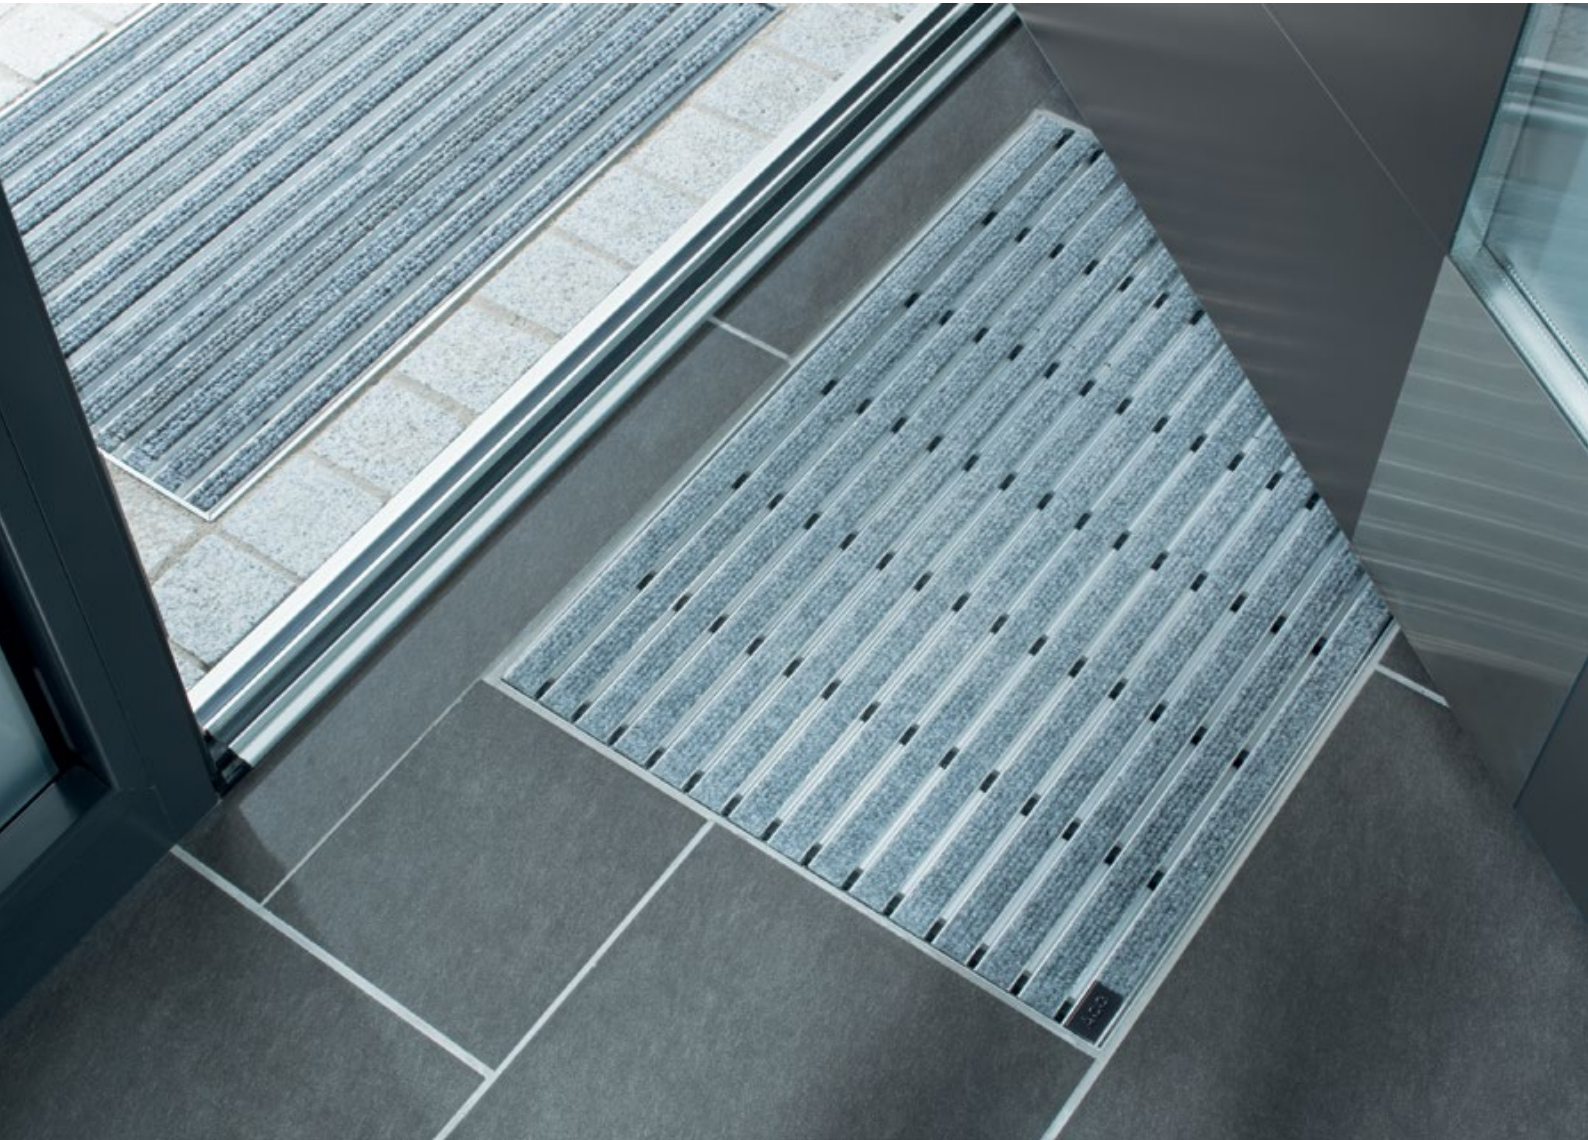

Batų valymosi kilimėlis su pilkomis
veltinio juostelėmis, skirtas naudoti pastato viduje